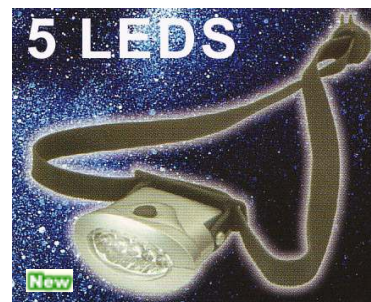

OTTIMA PER BICICLETTA ! LAMPEGGIO !

Descriz. **Torcia 5 LED**
con fascia elastica
Peso Lampeggio X Bicicletta
Aliment. PX28A 6V x 1 p.zo
Misure cm 5,0 x 2,8
Cartoni 12 bl. x ct.
Confez. **1pz. x bl**
Codice **71LEDFASCIA**